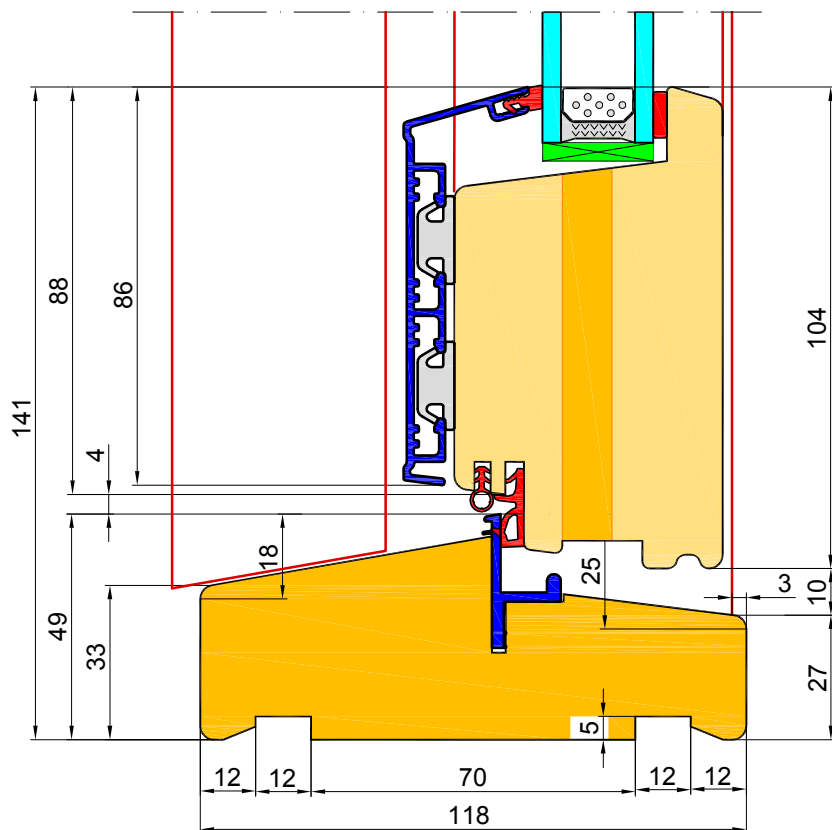

EURO - Profil SOFT - nach außen öffnende Tür

[nach innen] [von außen]

nach außen öffnende Tür

[nach innen] [von außen]

nach innen öffnende Tür

**EURO ALU - PROFIL SOFT - Tür**

EURO ALU - Profil SOFT - nach innen öffnende Tür.

EURO ALU - Profil SOFT - nach außen öffnende Tür

nach außen öffnende Tür

nach innen öffnende Tür

**EURO ALU - Profile SOFT - nach innen öffnende Tür.**

**EURO ALU - Profil SOFT - nach außen öffnende Tür**

nach außen öffnende Tür

nach innen öffnende Tür

Tür

Fenster

**ELITE 92 ALU FIX**

**NACH AUBEN ÖFFNENDE TÜR**

**ELITE 92 ALU FIX**

**NACH INNEN ÖFFNENDE TÜR**