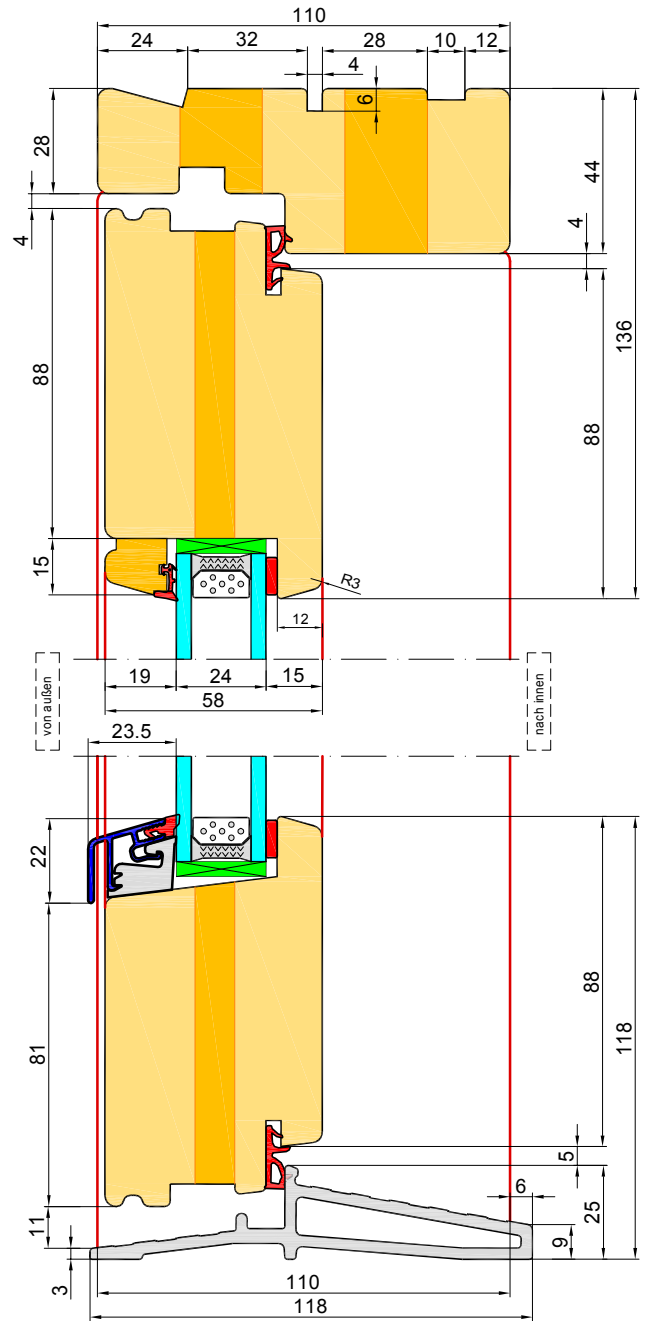

**EURO - PROFIL SOFT - Tür**

EURO - Profil SOFT - nach innen öffnende Tür

EURO - Profil SOFT - nach außen öffnende Tür

nach außen öffnende Tür

nach innen öffnende Tür

EURO - Profil CLASSIC - nach innen öffnende Tür

EURO - Profil SOFT - nach außen öffnende Tür

[nach innen] [von außen]

nach außen öffnende Tür

[nach innen] [von außen]

nach innen öffnende Tür

**EURO ALU - PROFIL SOFT - Tür**

EURO ALU - Profil SOFT - nach innen öffnende Tür.

EURO ALU - Profil SOFT - nach außen öffnende Tür

nach außen öffnende Tür

nach innen öffnende Tür

**EURO ALU - Profile SOFT - nach innen öffnende Tür.**

**EURO ALU - Profil SOFT - nach außen öffnende Tür**

nach außen öffnende Tür

nach innen öffnende Tür

Tür

Fenster

**ELITE 92 ALU FIX**

**NACH AUBEN ÖFFNENDE TÜR**

**ELITE 92 ALU FIX**

**NACH INNEN ÖFFNENDE TÜR**