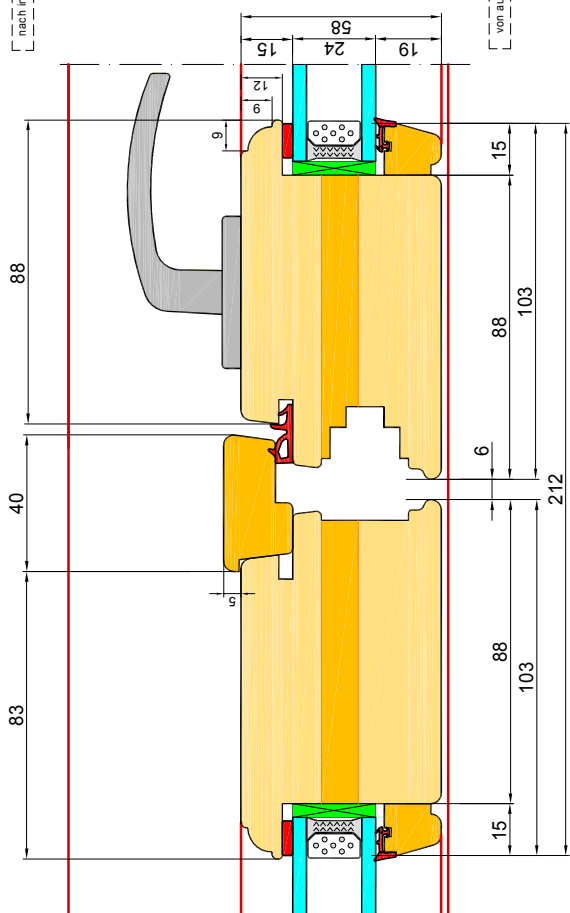

**EURO - PROFIL SOFT - Tür**

EURO - Profil SOFT - nach innen öffnende Tür

EURO - Profil SOFT - nach außen öffnende Tür

nach außen öffnende Tür

nach innen öffnende Tür

EURO - Profil CLASSIC - nach innen öffnende Tür

EURO - Profil SOFT - nach außen öffnende Tür

[nach innen] [von außen]

nach außen öffnende Tür

[nach innen] [von außen]

nach innen öffnende Tür

**EURO ALU - PROFIL SOFT - Tür**

EURO ALU - Profil SOFT - nach innen öffnende Tür.

EURO ALU - Profil SOFT - nach außen öffnende Tür

nach außen öffnende Tür

nach innen öffnende Tür

**EURO ALU - Profile SOFT - nach innen öffnende Tür.**

**EURO ALU - Profil SOFT - nach außen öffnende Tür**

nach außen öffnende Tür

nach innen öffnende Tür

Tür

Fenster

**ELITE 92 ALU FIX**

**NACH AUBEN ÖFFNENDE TÜR**

**ELITE 92 ALU FIX**

**NACH INNEN ÖFFNENDE TÜR**