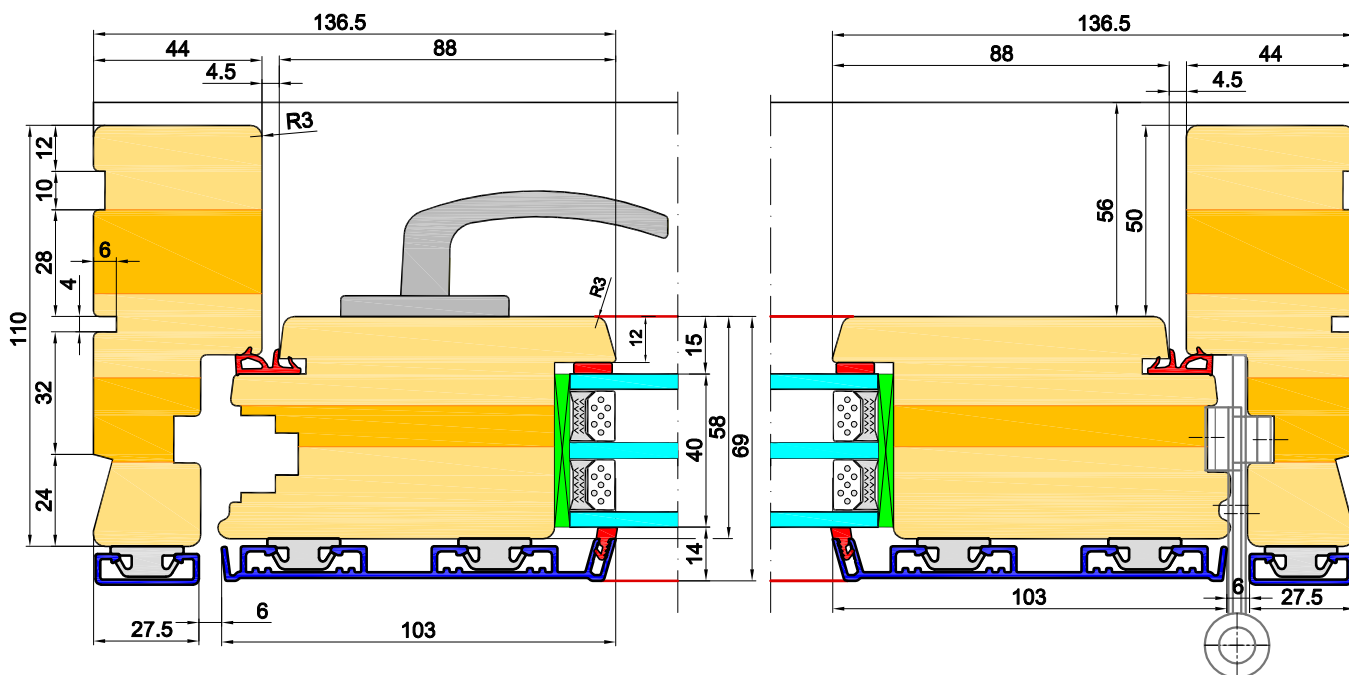

EURO - Profil SOFT - nach außen öffnende Tür

[nach innen] [von außen]

nach außen öffnende Tür

[nach innen] [von außen]

nach innen öffnende Tür

**EURO ALU - PROFIL SOFT - Tür**

EURO ALU - Profil SOFT - nach innen öffnende Tür.

EURO ALU - Profil SOFT - nach außen öffnende Tür

nach außen öffnende Tür

nach innen öffnende Tür

**EURO ALU - Profile SOFT - nach innen öffnende Tür.**

**EURO ALU - Profil SOFT - nach außen öffnende Tür**

nach außen öffnende Tür

nach innen öffnende Tür

Tür

Fenster

**ELITE 92 ALU FIX**

**NACH AUBEN ÖFFNENDE TÜR**

**ELITE 92 ALU FIX**

**NACH INNEN ÖFFNENDE TÜR**