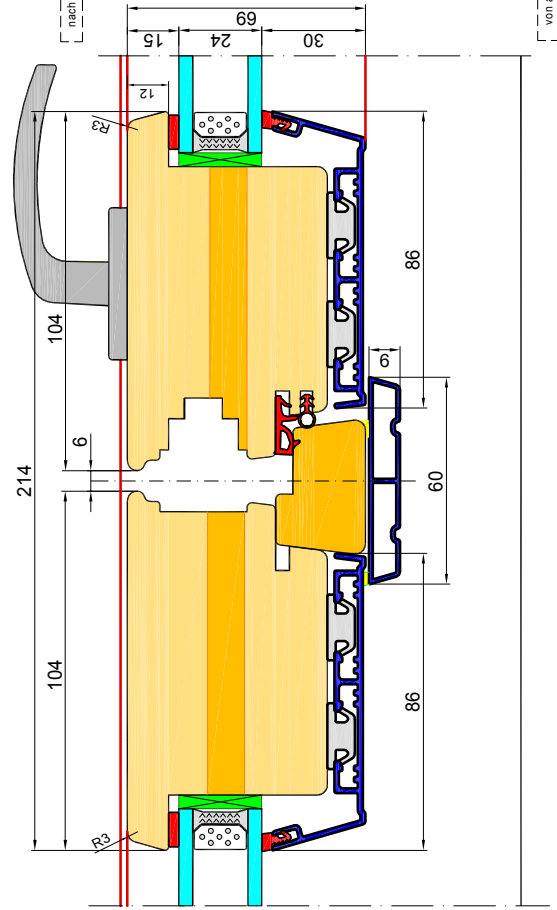

EURO - Profil SOFT - nach außen öffnende Tür

[nach innen] [von außen]

nach außen öffnende Tür

[nach innen] [von außen]

nach innen öffnende Tür

**EURO ALU - PROFIL SOFT - Tür**

EURO ALU - Profil SOFT - nach innen öffnende Tür.

EURO ALU - Profil SOFT - nach außen öffnende Tür

nach außen öffnende Tür

nach innen öffnende Tür

**EURO ALU - Profile SOFT - nach innen öffnende Tür.**

**EURO ALU - Profil SOFT - nach außen öffnende Tür**

nach außen öffnende Tür

nach innen öffnende Tür

Tür

Fenster

**ELITE 92 ALU FIX**

**NACH AUBEN ÖFFNENDE TÜR**

**ELITE 92 ALU FIX**

**NACH INNEN ÖFFNENDE TÜR**