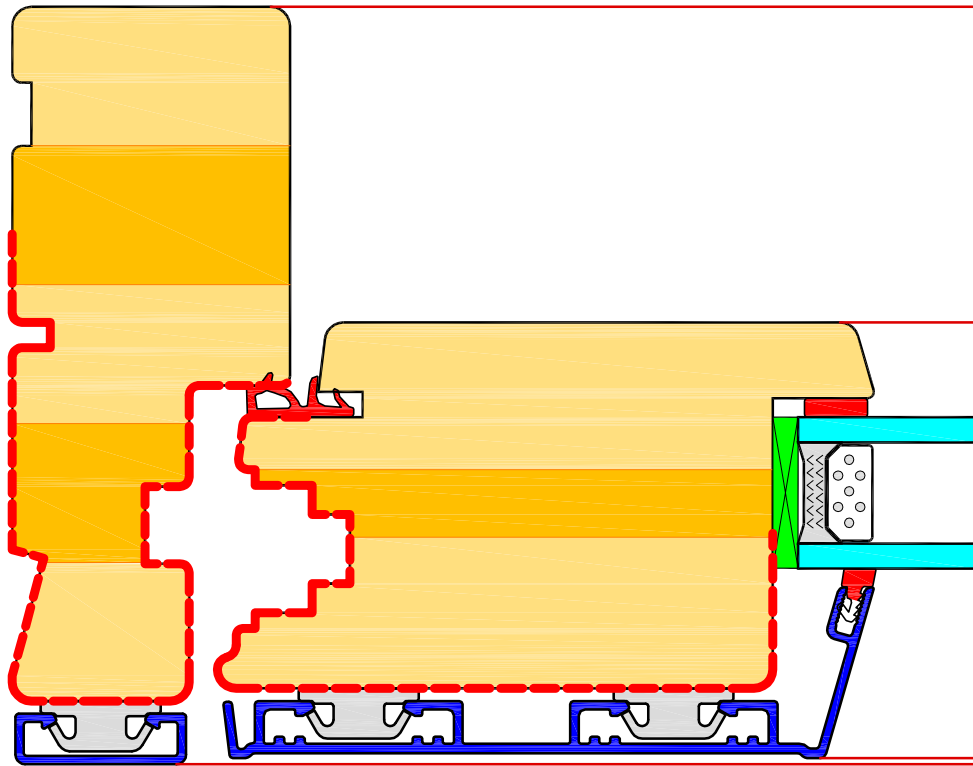

EURO - Profil SOFT - nach außen öffnende Tür

[nach innen] [von außen]

nach außen öffnende Tür

[nach innen] [von außen]

nach innen öffnende Tür

**EURO ALU - PROFIL SOFT - Tür**

EURO ALU - Profil SOFT - nach innen öffnende Tür.

EURO ALU - Profil SOFT - nach außen öffnende Tür

nach außen öffnende Tür

nach innen öffnende Tür

**EURO ALU - Profile SOFT - nach innen öffnende Tür.**

**EURO ALU - Profil SOFT - nach außen öffnende Tür**

nach außen öffnende Tür

nach innen öffnende Tür

Tür

Fenster

**ELITE 92 ALU FIX**

**NACH AUBEN ÖFFNENDE TÜR**

**ELITE 92 ALU FIX**

**NACH INNEN ÖFFNENDE TÜR**