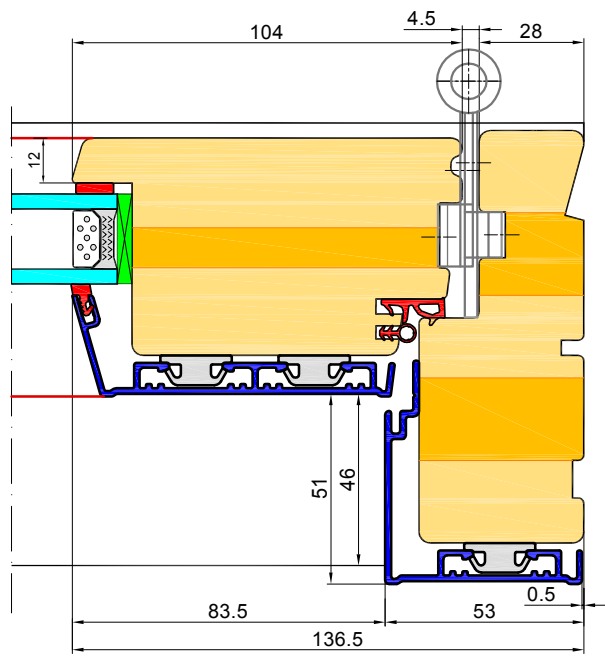

EURO - Profil SOFT - nach außen öffnende Tür

[nach innen] [von außen]

nach außen öffnende Tür

[nach innen] [von außen]

nach innen öffnende Tür

**EURO ALU - PROFIL SOFT - Tür**

EURO ALU - Profil SOFT - nach innen öffnende Tür.

EURO ALU - Profil SOFT - nach außen öffnende Tür

nach außen öffnende Tür

nach innen öffnende Tür

**EURO ALU - Profile SOFT - nach innen öffnende Tür.**

**EURO ALU - Profil SOFT - nach außen öffnende Tür**

nach außen öffnende Tür

nach innen öffnende Tür

Tür

Fenster

**ELITE 92 ALU FIX**

**NACH AUBEN ÖFFNENDE TÜR**

**ELITE 92 ALU FIX**

**NACH INNEN ÖFFNENDE TÜR**