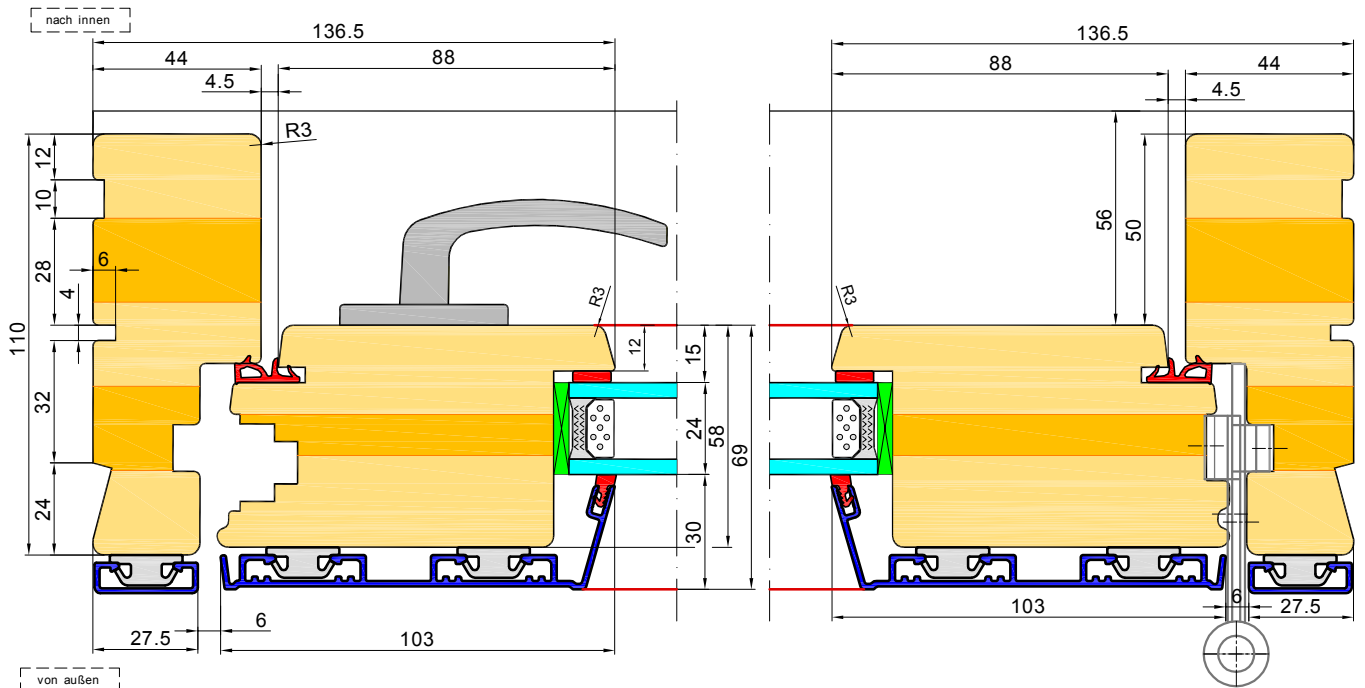

**EURO - PROFIL SOFT - Tür**

EURO - Profil SOFT - nach innen öffnende Tür

EURO - Profil SOFT - nach außen öffnende Tür

nach außen öffnende Tür

nach innen öffnende Tür

EURO - Profil CLASSIC - nach innen öffnende Tür

EURO - Profil SOFT - nach außen öffnende Tür

[nach innen] [von außen]

nach außen öffnende Tür

[nach innen] [von außen]

nach innen öffnende Tür

**EURO ALU - PROFIL SOFT - Tür**

EURO ALU - Profil SOFT - nach innen öffnende Tür.

EURO ALU - Profil SOFT - nach außen öffnende Tür

nach außen öffnende Tür

nach innen öffnende Tür

**EURO ALU - Profile SOFT - nach innen öffnende Tür.**

**EURO ALU - Profil SOFT - nach außen öffnende Tür**

nach außen öffnende Tür

nach innen öffnende Tür

Tür

Fenster

**ELITE 92 ALU FIX**

**NACH AUBEN ÖFFNENDE TÜR**

**ELITE 92 ALU FIX**

**NACH INNEN ÖFFNENDE TÜR**