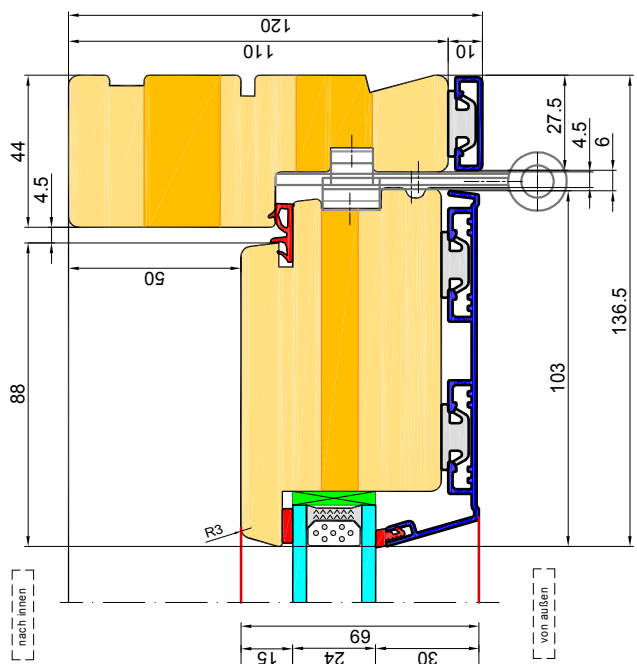

EURO - Profil SOFT - nach außen öffnende Tür

[nach innen] [von außen]

nach außen öffnende Tür

[nach innen] [von außen]

nach innen öffnende Tür

**EURO ALU - PROFIL SOFT - Tür**

EURO ALU - Profil SOFT - nach innen öffnende Tür.

EURO ALU - Profil SOFT - nach außen öffnende Tür

nach außen öffnende Tür

nach innen öffnende Tür

**EURO ALU - Profile SOFT - nach innen öffnende Tür.**

**EURO ALU - Profil SOFT - nach außen öffnende Tür**

nach außen öffnende Tür

nach innen öffnende Tür

Tür

Fenster

**ELITE 92 ALU FIX**

**NACH AUBEN ÖFFNENDE TÜR**

**ELITE 92 ALU FIX**

**NACH INNEN ÖFFNENDE TÜR**