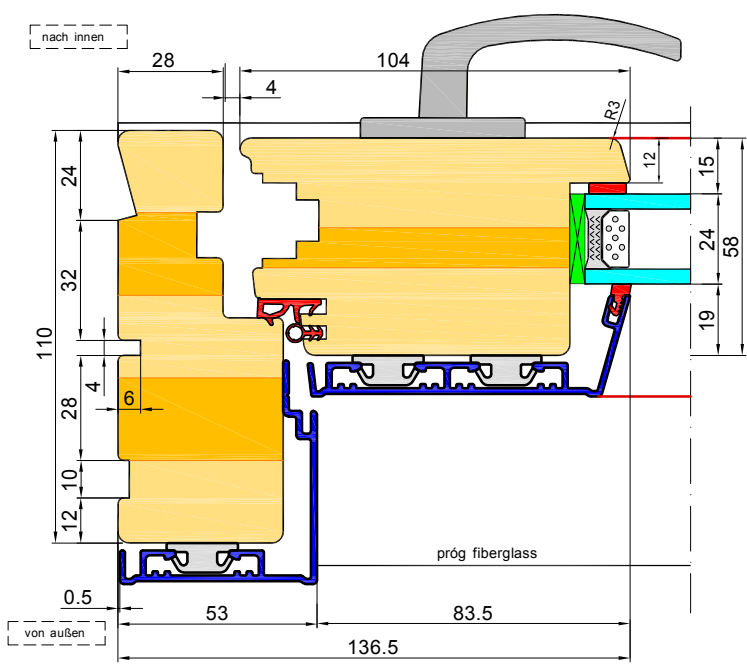

**EURO - PROFIL SOFT - Tür**

EURO - Profil SOFT - nach innen öffnende Tür

EURO - Profil SOFT - nach außen öffnende Tür

nach außen öffnende Tür

nach innen öffnende Tür

EURO - Profil CLASSIC - nach innen öffnende Tür

EURO - Profil SOFT - nach außen öffnende Tür

[nach innen] [von außen]

nach außen öffnende Tür

[nach innen] [von außen]

nach innen öffnende Tür

**EURO ALU - PROFIL SOFT - Tür**

EURO ALU - Profil SOFT - nach innen öffnende Tür.

EURO ALU - Profil SOFT - nach außen öffnende Tür

nach außen öffnende Tür

nach innen öffnende Tür

**EURO ALU - Profile SOFT - nach innen öffnende Tür.**

**EURO ALU - Profil SOFT - nach außen öffnende Tür**

nach außen öffnende Tür

nach innen öffnende Tür

Tür

Fenster

**ELITE 92 ALU FIX**

**NACH AUBEN ÖFFNENDE TÜR**

**ELITE 92 ALU FIX**

**NACH INNEN ÖFFNENDE TÜR**