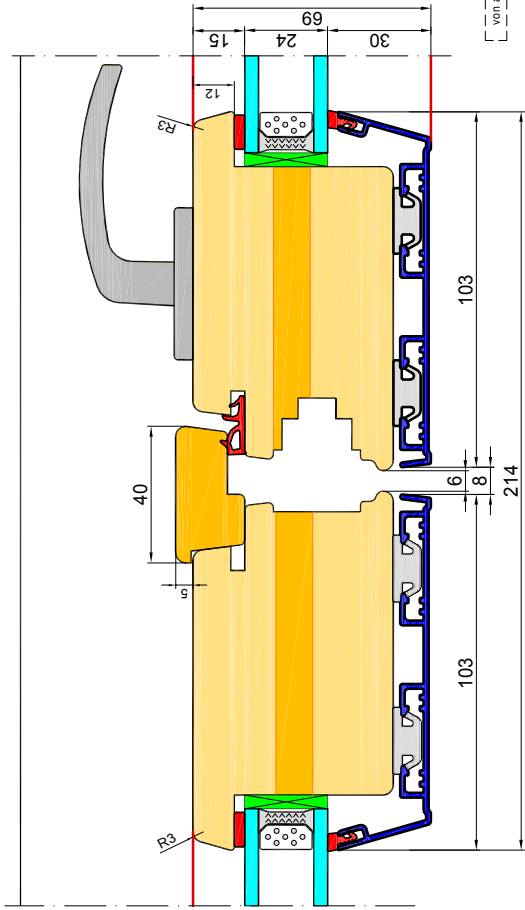

EURO - Profil SOFT - nach außen öffnende Tür

[nach innen] [von außen]

nach außen öffnende Tür

[nach innen] [von außen]

nach innen öffnende Tür

**EURO ALU - PROFIL SOFT - Tür**

EURO ALU - Profil SOFT - nach innen öffnende Tür.

EURO ALU - Profil SOFT - nach außen öffnende Tür

nach außen öffnende Tür

nach innen öffnende Tür

**EURO ALU - Profile SOFT - nach innen öffnende Tür.**

**EURO ALU - Profil SOFT - nach außen öffnende Tür**

nach außen öffnende Tür

nach innen öffnende Tür

Tür

Fenster

**ELITE 92 ALU FIX**

**NACH AUBEN ÖFFNENDE TÜR**

**ELITE 92 ALU FIX**

**NACH INNEN ÖFFNENDE TÜR**