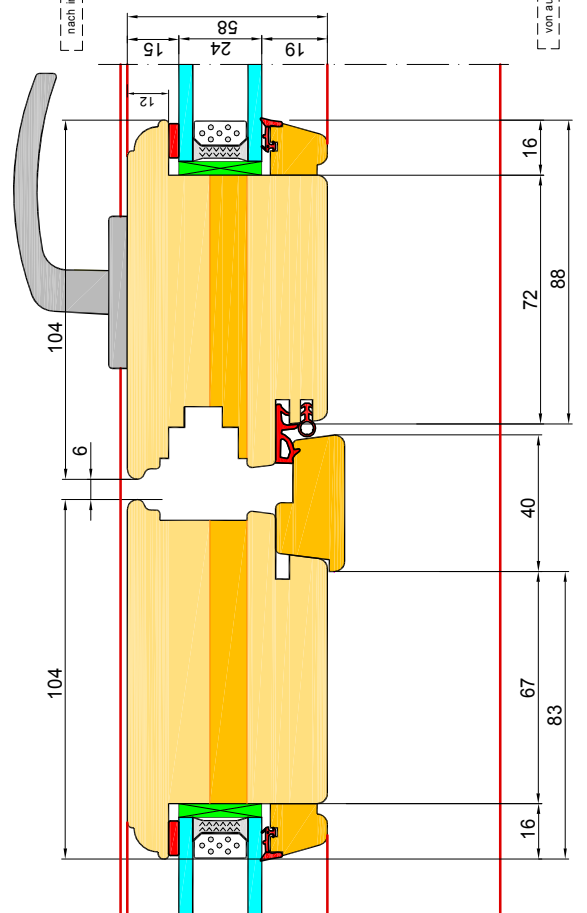

EURO - Profil SOFT - nach außen öffnende Tür

[nach innen] [von außen]

nach außen öffnende Tür

[nach innen] [von außen]

nach innen öffnende Tür

**EURO ALU - PROFIL SOFT - Tür**

EURO ALU - Profil SOFT - nach innen öffnende Tür.

EURO ALU - Profil SOFT - nach außen öffnende Tür

nach außen öffnende Tür

nach innen öffnende Tür

**EURO ALU - Profile SOFT - nach innen öffnende Tür.**

**EURO ALU - Profil SOFT - nach außen öffnende Tür**

nach außen öffnende Tür

nach innen öffnende Tür

Tür

Fenster

**ELITE 92 ALU FIX**

**NACH AUBEN ÖFFNENDE TÜR**

**ELITE 92 ALU FIX**

**NACH INNEN ÖFFNENDE TÜR**