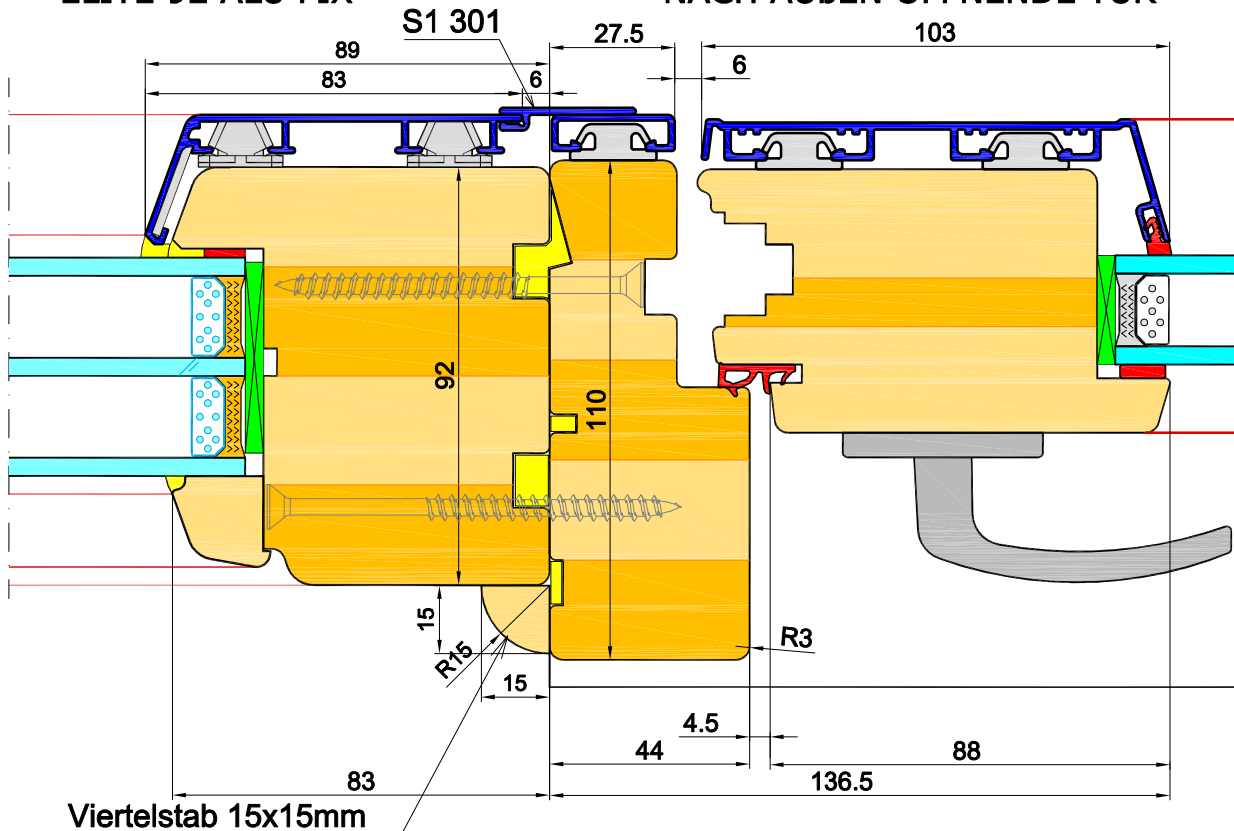

EURO ALU - Profil SOFT - nach außen öffnende Tür

nach außen öffnende Tür

nach innen öffnende Tür

**EURO ALU - Profile SOFT - nach innen öffnende Tür.**

**EURO ALU - Profil SOFT - nach außen öffnende Tür**

nach außen öffnende Tür

nach innen öffnende Tür

Tür

Fenster

**ELITE 92 ALU FIX**

**NACH AUBEN ÖFFNENDE TÜR**

**ELITE 92 ALU FIX**

**NACH INNEN ÖFFNENDE TÜR**