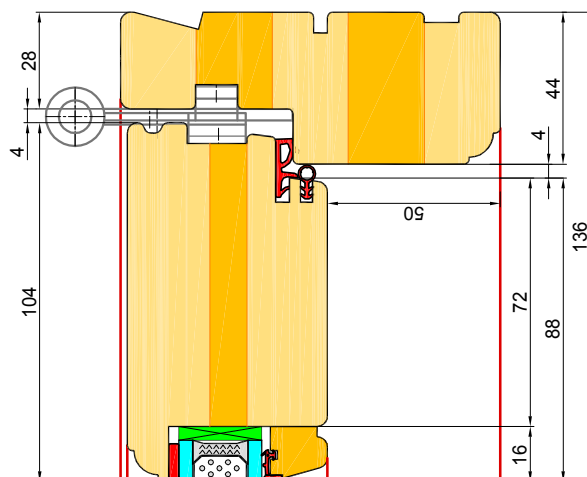

EURO - Profil SOFT - nach außen öffnende Tür

[nach innen] [von außen]

nach außen öffnende Tür

[nach innen] [von außen]

nach innen öffnende Tür

**EURO ALU - PROFIL SOFT - Tür**

EURO ALU - Profil SOFT - nach innen öffnende Tür.

EURO ALU - Profil SOFT - nach außen öffnende Tür

nach außen öffnende Tür

nach innen öffnende Tür

**EURO ALU - Profile SOFT - nach innen öffnende Tür.**

**EURO ALU - Profil SOFT - nach außen öffnende Tür**

nach außen öffnende Tür

nach innen öffnende Tür

Tür

Fenster

**ELITE 92 ALU FIX**

**NACH AUBEN ÖFFNENDE TÜR**

**ELITE 92 ALU FIX**

**NACH INNEN ÖFFNENDE TÜR**