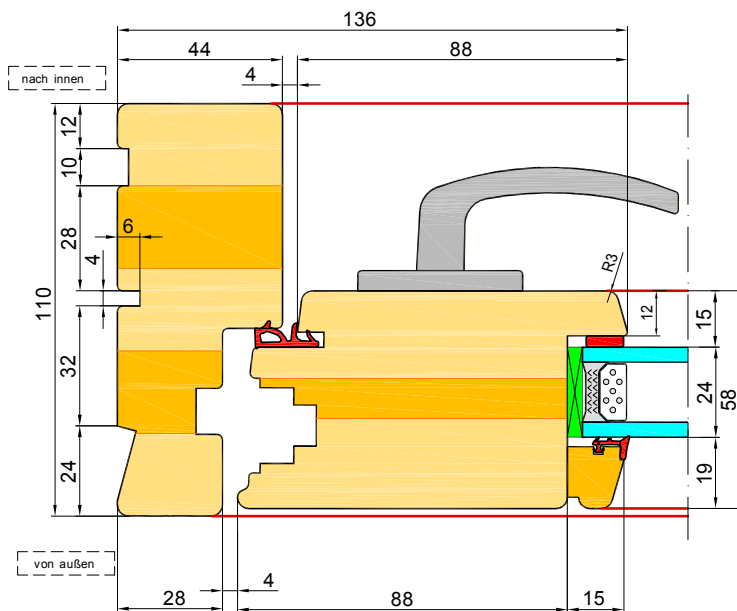

**EURO - PROFIL SOFT - Tür**

EURO - Profil SOFT - nach innen öffnende Tür

EURO - Profil SOFT - nach außen öffnende Tür

nach außen öffnende Tür

nach innen öffnende Tür

EURO - Profil CLASSIC - nach innen öffnende Tür

EURO - Profil SOFT - nach außen öffnende Tür

[nach innen] [von außen]

nach außen öffnende Tür

[nach innen] [von außen]

nach innen öffnende Tür

**EURO ALU - PROFIL SOFT - Tür**

EURO ALU - Profil SOFT - nach innen öffnende Tür.

EURO ALU - Profil SOFT - nach außen öffnende Tür

nach außen öffnende Tür

nach innen öffnende Tür

**EURO ALU - Profile SOFT - nach innen öffnende Tür.**

**EURO ALU - Profil SOFT - nach außen öffnende Tür**