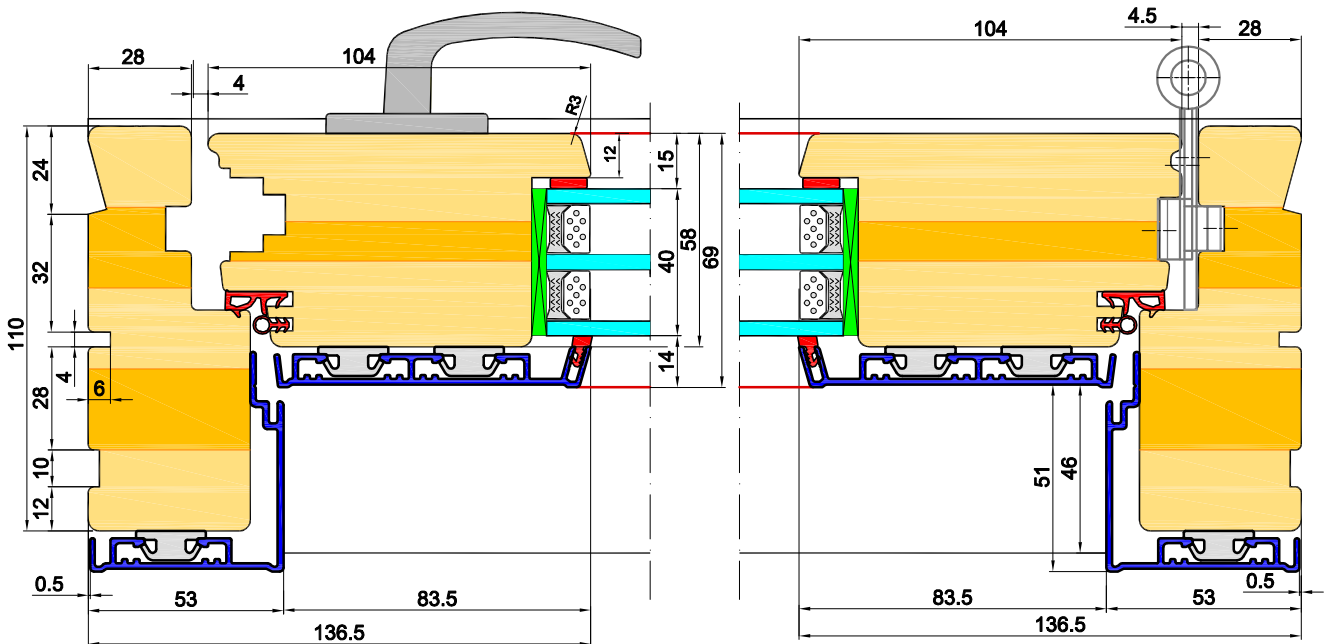

EURO - Profil SOFT - nach außen öffnende Tür

[nach innen] [von außen]

nach außen öffnende Tür

[nach innen] [von außen]

nach innen öffnende Tür

**EURO ALU - PROFIL SOFT - Tür**

EURO ALU - Profil SOFT - nach innen öffnende Tür.

EURO ALU - Profil SOFT - nach außen öffnende Tür

nach außen öffnende Tür

nach innen öffnende Tür

**EURO ALU - Profile SOFT - nach innen öffnende Tür.**

**EURO ALU - Profil SOFT - nach außen öffnende Tür**

nach außen öffnende Tür

nach innen öffnende Tür

Tür

Fenster

**ELITE 92 ALU FIX**

**NACH AUBEN ÖFFNENDE TÜR**

**ELITE 92 ALU FIX**

**NACH INNEN ÖFFNENDE TÜR**