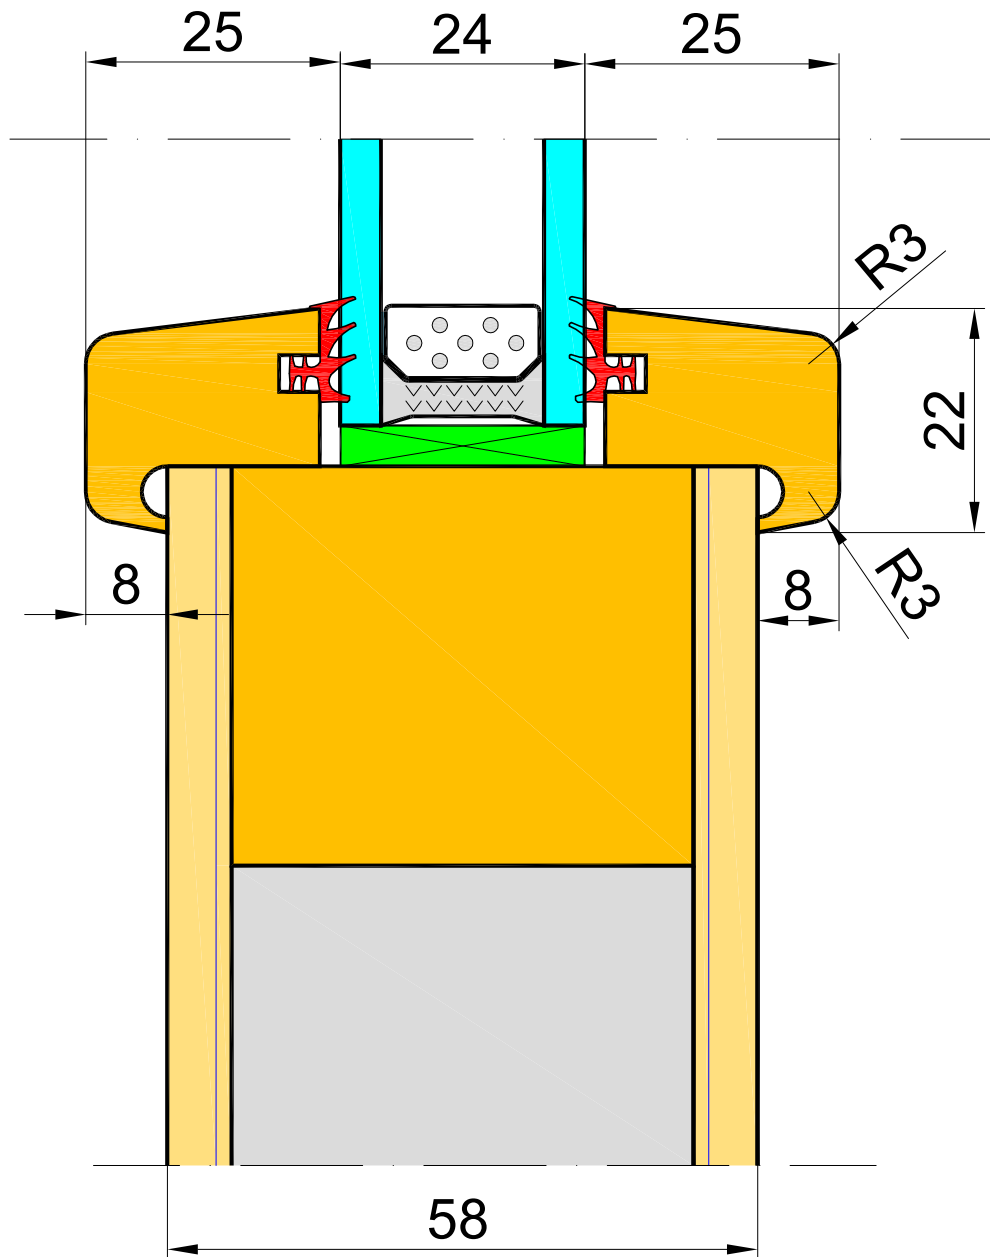

Vraa

Vemb

Skals

Saebø

Roenne

Anholt

Verglassung = 24mm

EURO ALU - PLANKDOOR - nach außen öffnende Tür.