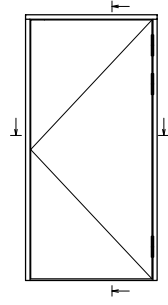

Vraa

Vemb

Skals

Saebø

Roenne

Anholt

Verglassung = 24mm

EURO ALU - PLANKDOOR - nach außen öffnende Tür.