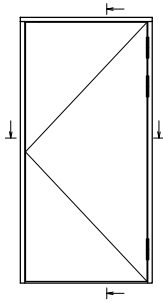

EURO - PLANKDOOR - nach innen öffnende Tür

nach außen öffnende Tür

nach innen öffnende Tür

Glat

Vig

Gjern

Samsøe

Fur

Vraa

Vemb

Skals

Saebø

Roenne

Anholt

Verglassung = 24mm

EURO ALU - PLANKDOOR - nach außen öffnende Tür.