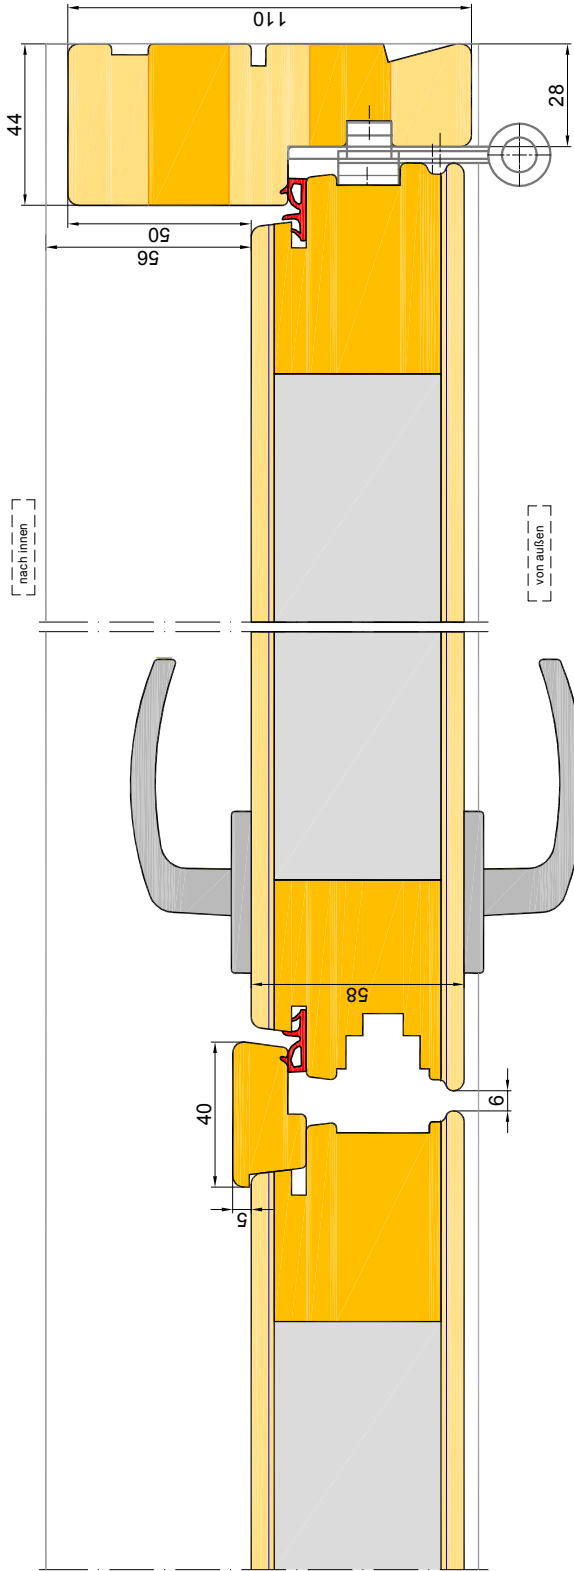

EURO - PLANKDOOR - nach innen öffnende Tür

nach außen öffnende Tür

nach innen öffnende Tür

Glat

Vig

Gjern

Samsøe

Fur

Vraa

Vemb

Skals

Saebø

Roenne

Anholt

Verglassung = 24mm

EURO ALU - PLANKDOOR - nach außen öffnende Tür.

EURO ALU - PLANKDOOR - nach innen öffnende Tür.

Treibriegelverschluss - Eingangstüre

Treibriegelverschluss - Balkontüre

Türband

Verstellbares Türband

Drücker Eingangstür

Drücker Balkontür