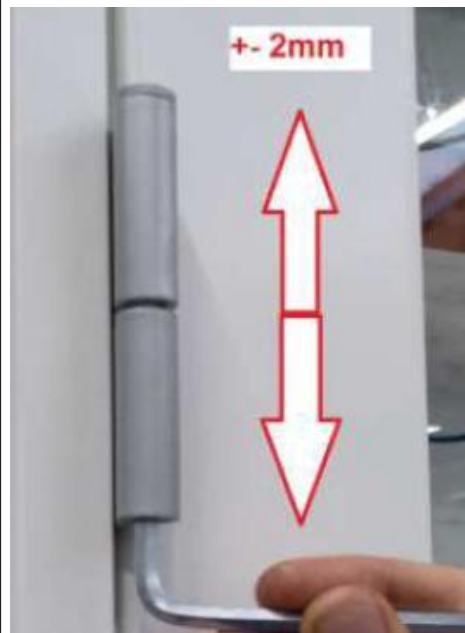

Vraa

Vemb

Skals

Saebø

Roenne

Anholt

Verglassung = 24mm

EURO ALU - PLANKDOOR - nach außen öffnende Tür.

EURO ALU - PLANKDOOR - nach innen öffnende Tür.

Treibriegelverschluss - Eingangstüre

Treibriegelverschluss - Balkontüre

Türband

Verstellbares Türband

Drücker Eingangstür

Drücker Balkontür