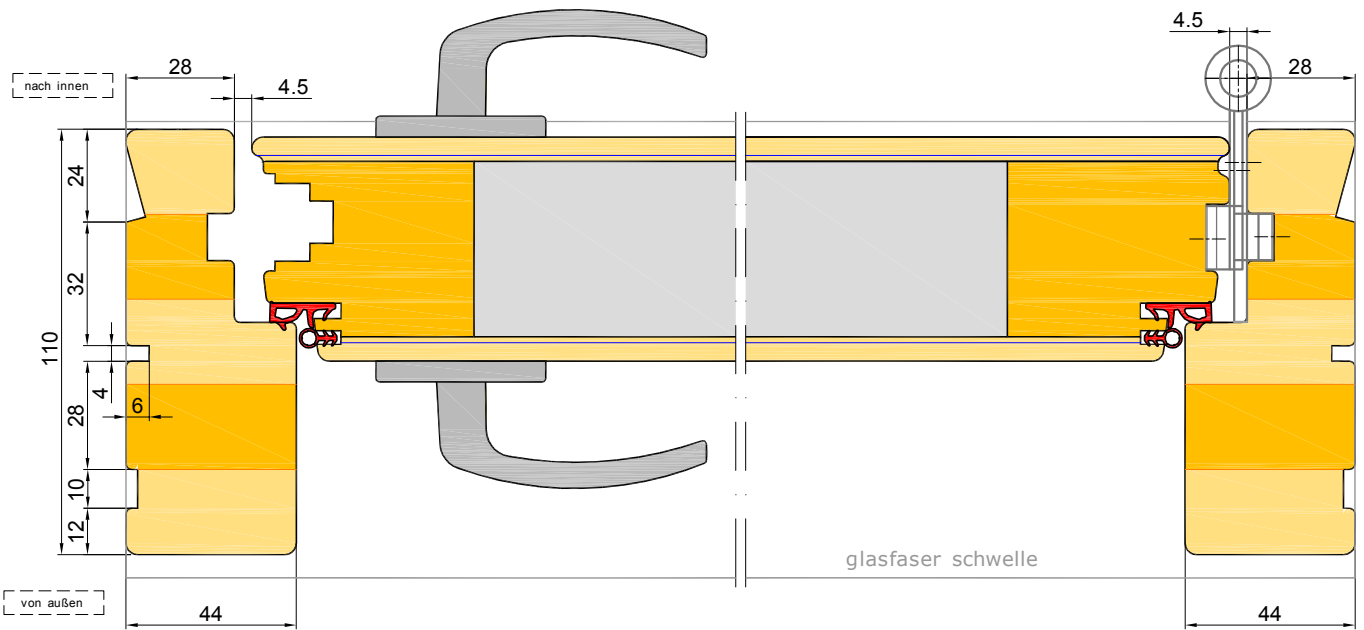

EURO - PLANKDOOR - nach innen öffnende Tür

nach außen öffnende Tür

nach innen öffnende Tür

Glat

Vig

Gjern

Samsøe

Fur

Vraa

Vemb

Skals

Saebø

Roenne

Anholt

Verglassung = 24mm

EURO ALU - PLANKDOOR - nach außen öffnende Tür.

EURO ALU - PLANKDOOR - nach innen öffnende Tür.

Treibriegelverschluss - Eingangstüre

Treibriegelverschluss - Balkontüre

Türband

Verstellbares Türband

Drücker Eingangstür

Drücker Balkontür