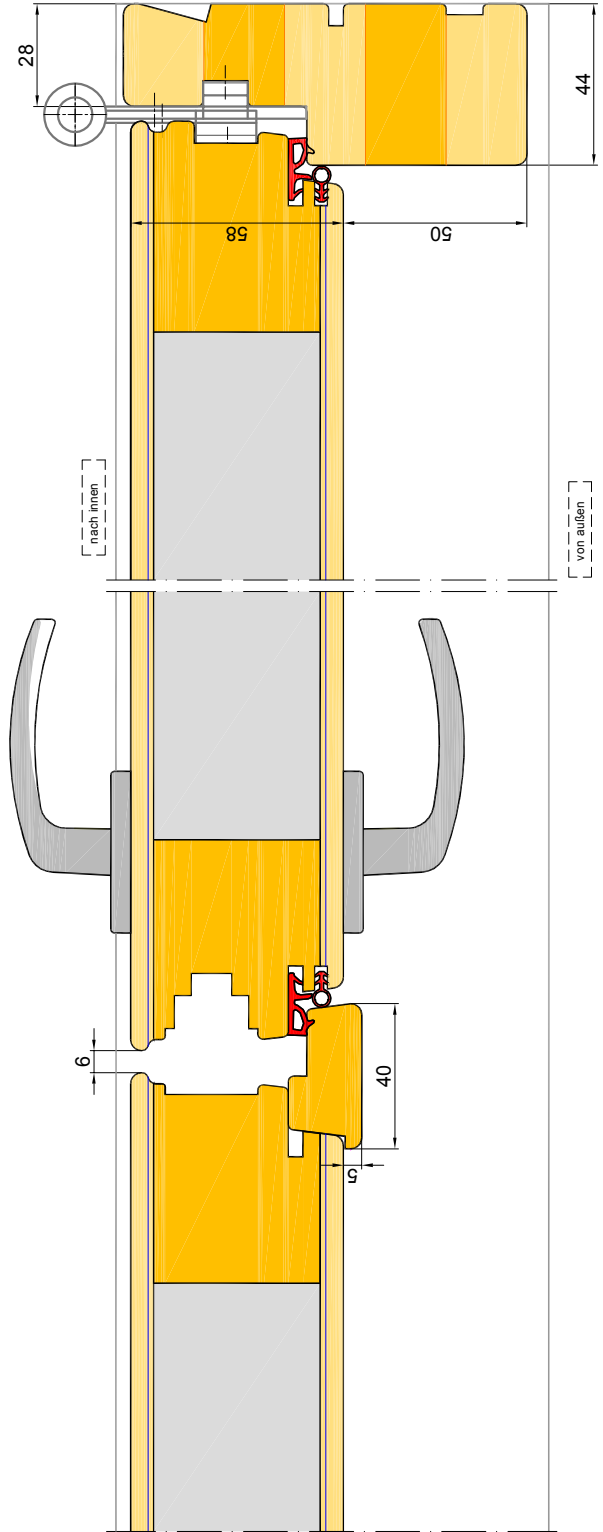

EURO - PLANKDOOR - nach innen öffnende Tür

nach außen öffnende Tür

nach innen öffnende Tür

Glat

Vig

Gjern

Samsøe

Fur

Vraa

Vemb

Skals

Saebø

Roenne

Anholt

Verglassung = 24mm

EURO ALU - PLANKDOOR - nach außen öffnende Tür.