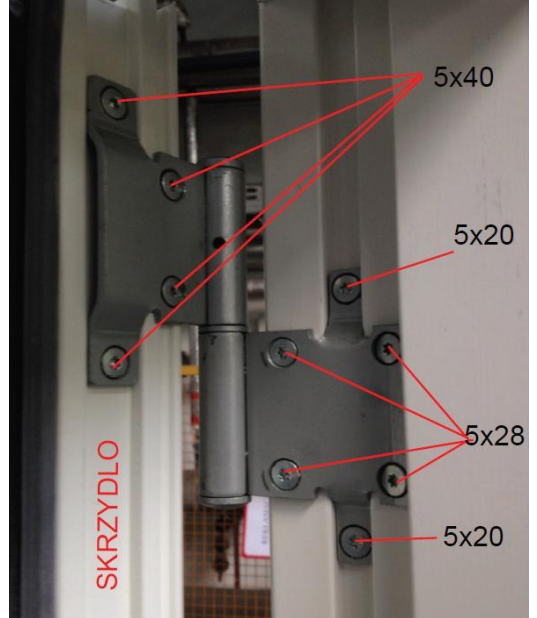

Vraa

Vemb

Skals

Saebø

Roenne

Anholt

Verglassung = 24mm

EURO ALU - PLANKDOOR - nach außen öffnende Tür.

EURO ALU - PLANKDOOR - nach innen öffnende Tür.

Treibriegelverschluss - Eingangstüre

Treibriegelverschluss - Balkontüre

Türband

Verstellbares Türband

Drücker Eingangstür

Drücker Balkontür