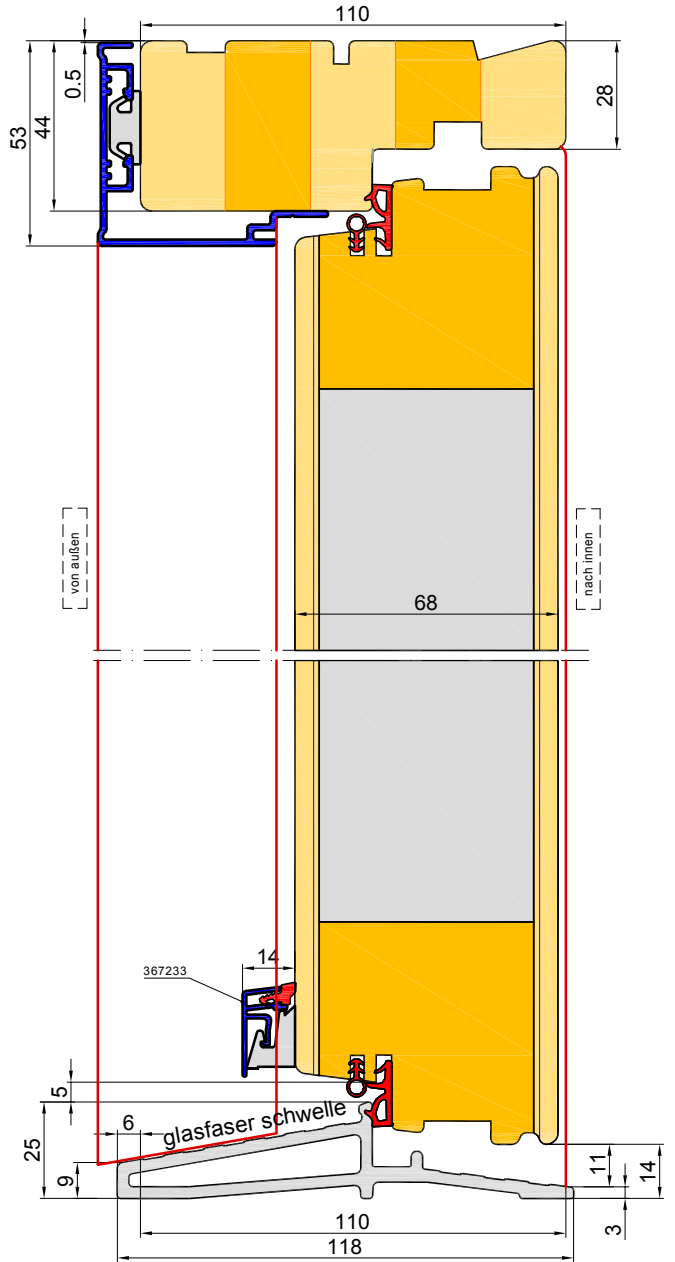

EURO ALU - PLANKDOOR - nach innen öffnende Tür.