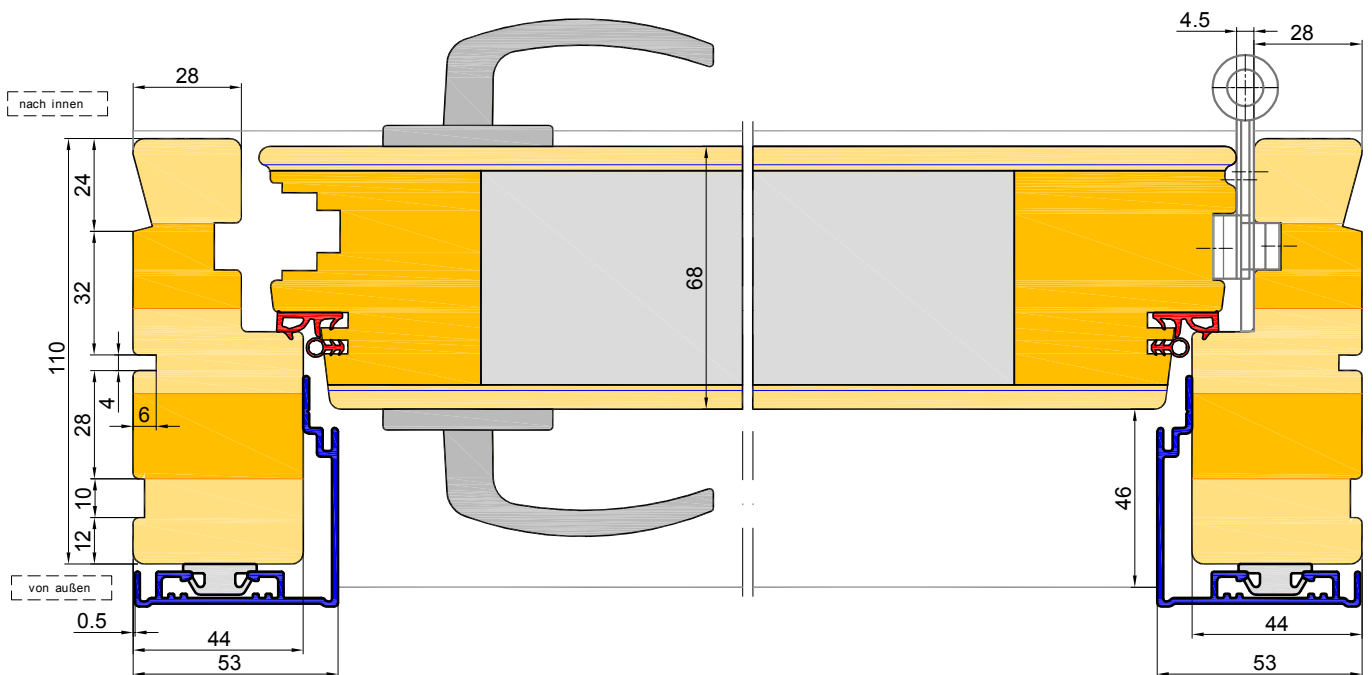

Vraa

Vemb

Skals

Saebø

Roenne

Anholt

Verglassung = 24mm

EURO ALU - PLANKDOOR - nach außen öffnende Tür.

EURO ALU - PLANKDOOR - nach innen öffnende Tür.

Treibriegelverschluss - Eingangstüre

Treibriegelverschluss - Balkontüre

Türband

Verstellbares Türband

Drücker Eingangstür

Drücker Balkontür