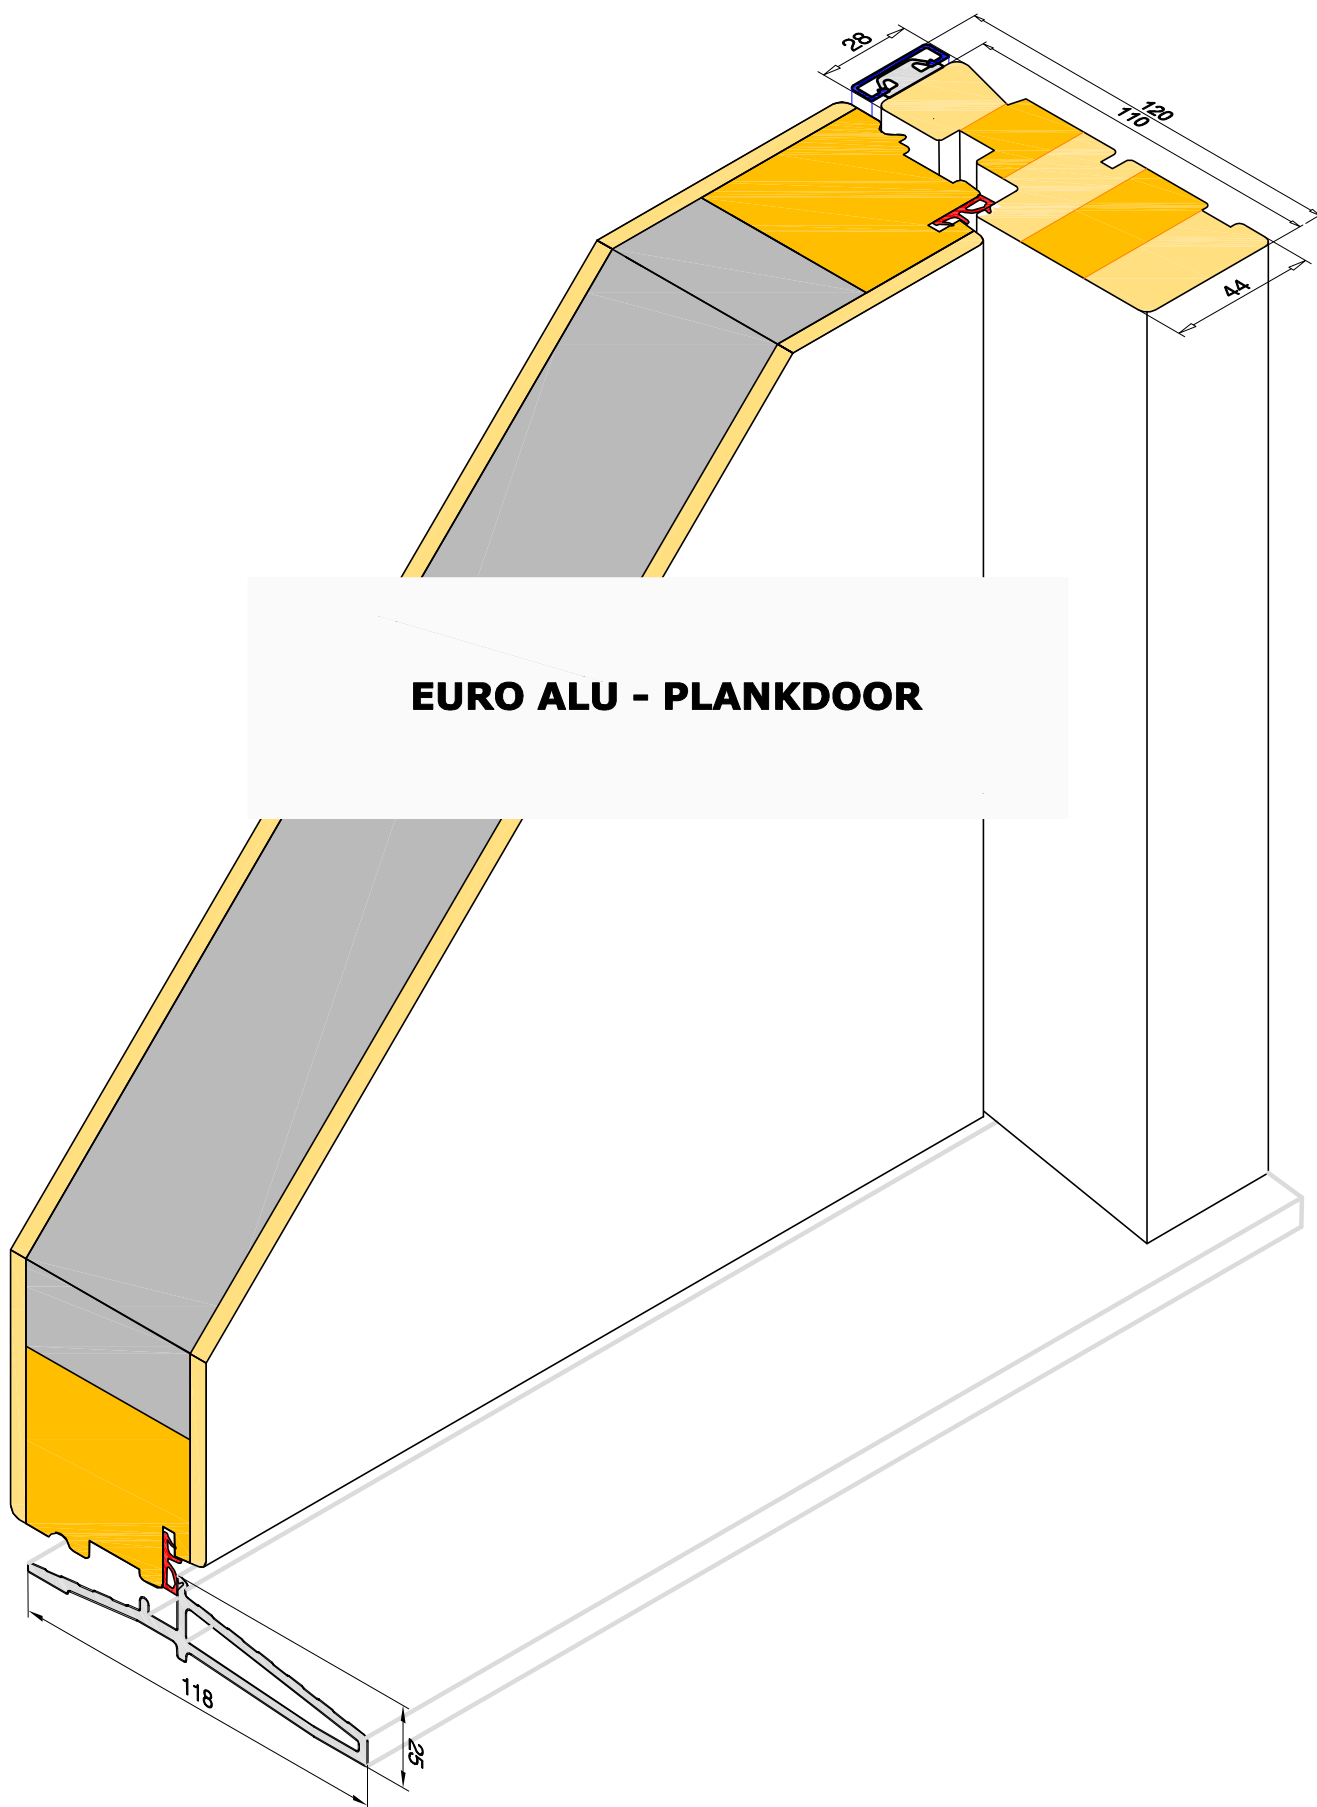

Vraa

Vemb

Skals

Saebø

Roenne

Anholt

Verglassung = 24mm

EURO ALU - PLANKDOOR - nach außen öffnende Tür.