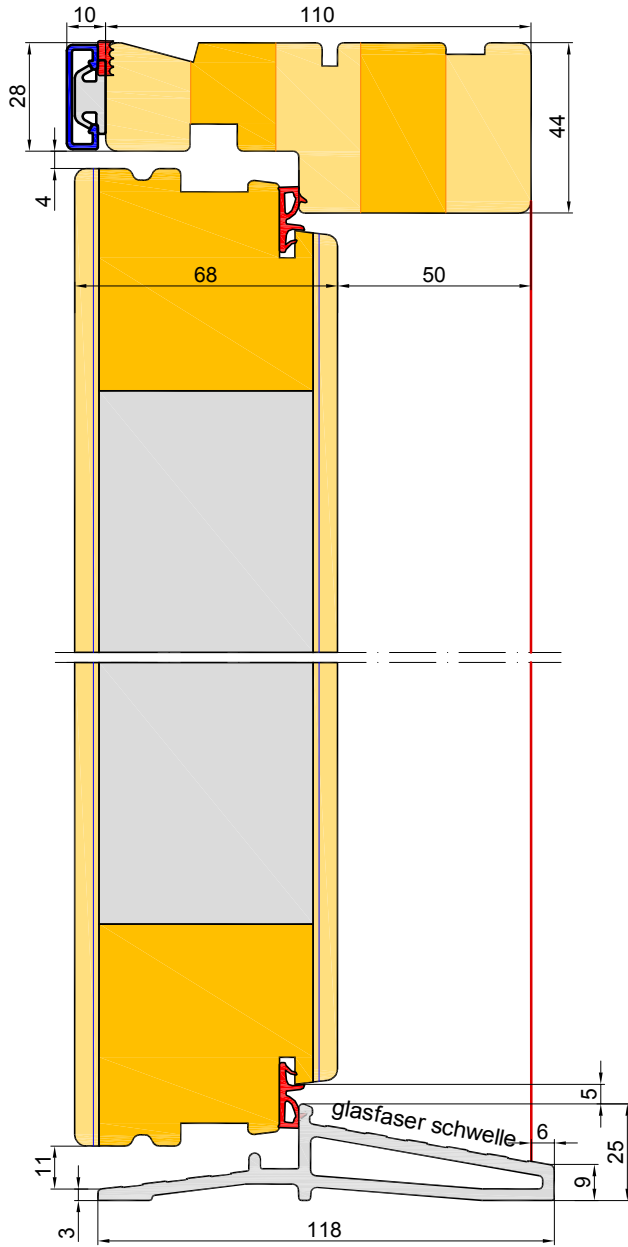

Vraa

Vemb

Skals

Saebø

Roenne

Anholt

Verglassung = 24mm

EURO ALU - PLANKDOOR - nach außen öffnende Tür.