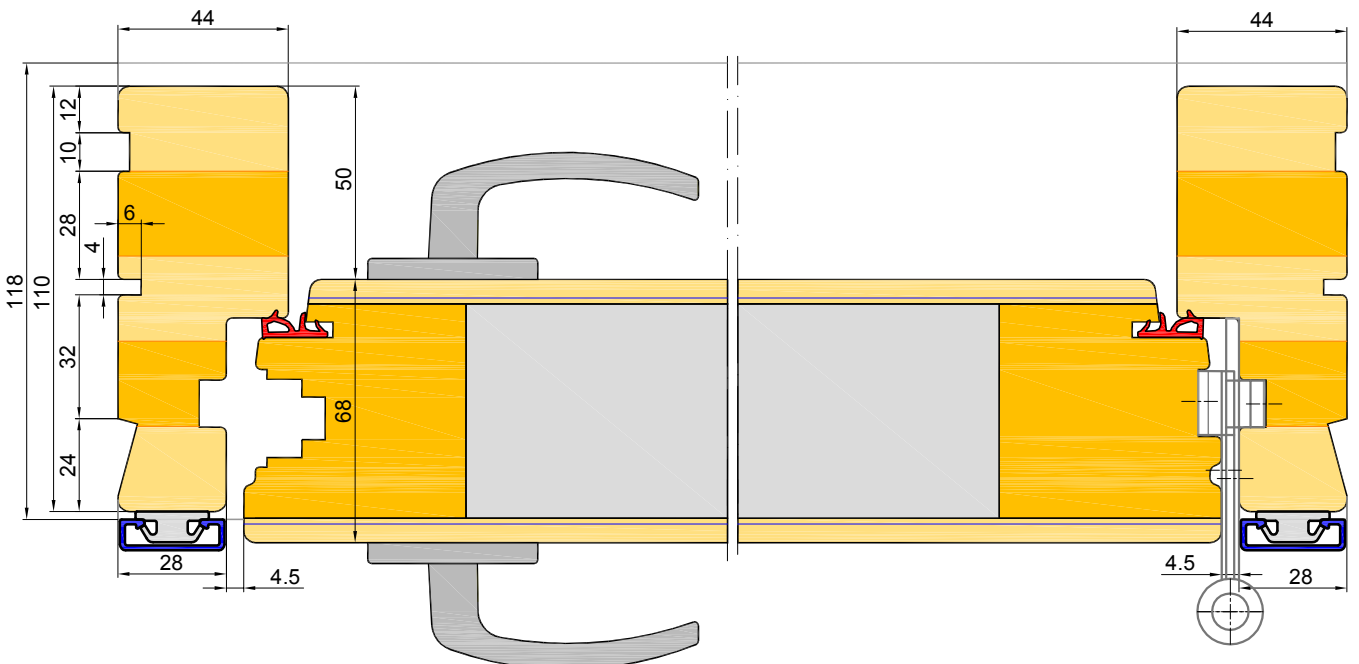

Vraa

Vemb

Skals

Saebø

Roenne

Anholt

Verglassung = 24mm

EURO ALU - PLANKDOOR - nach außen öffnende Tür.