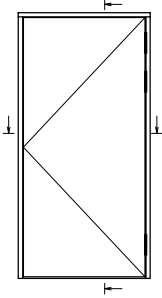

EURO ALU - PLANKDOOR - nach innen öffnende Tür.