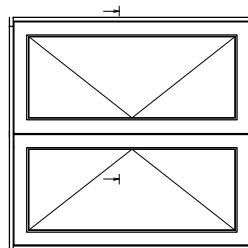

EURO - PLANKDOOR - nach innen öffnende Tür

nach außen öffnende Tür

nach innen öffnende Tür

Glat

Vig

Gjern

Samsøe

Fur

Vraa

Vemb

Skals

Saebø

Roenne

Anholt

Verglassung = 24mm

EURO ALU - PLANKDOOR - nach außen öffnende Tür.