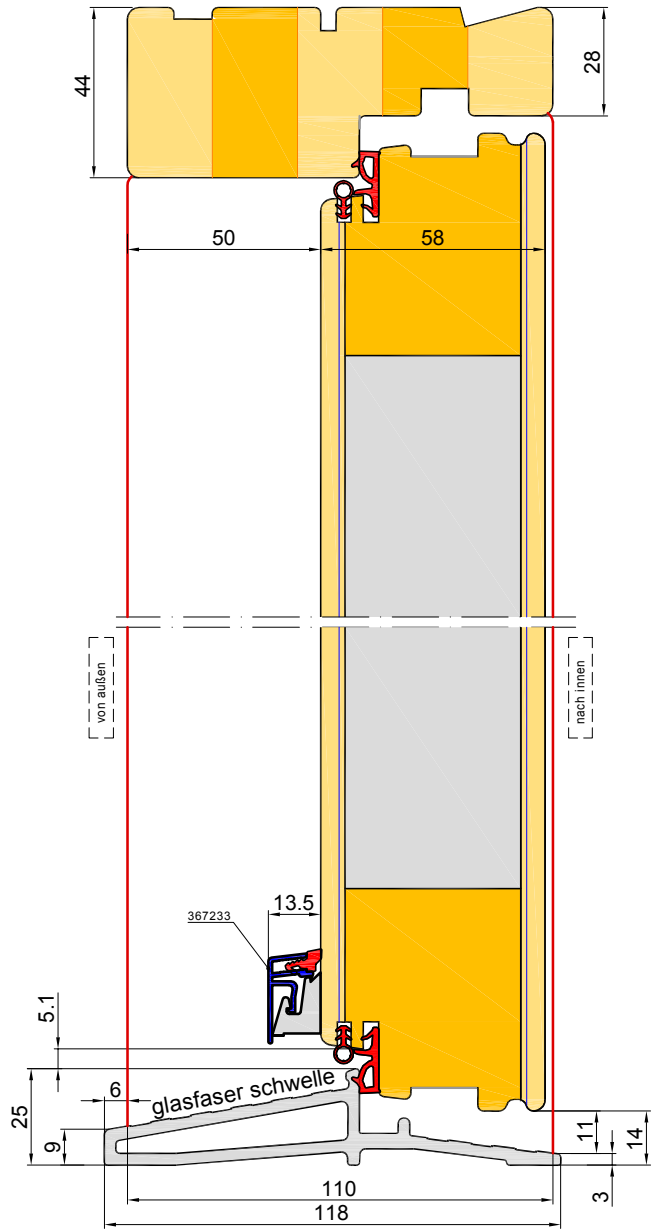

EURO - PLANKDOOR - nach innen öffnende Tür

nach außen öffnende Tür

nach innen öffnende Tür

Glat

Vig

Gjern

Samsøe

Fur

Vraa

Vemb

Skals

Saebø

Roenne

Anholt

Verglassung = 24mm

EURO ALU - PLANKDOOR - nach außen öffnende Tür.